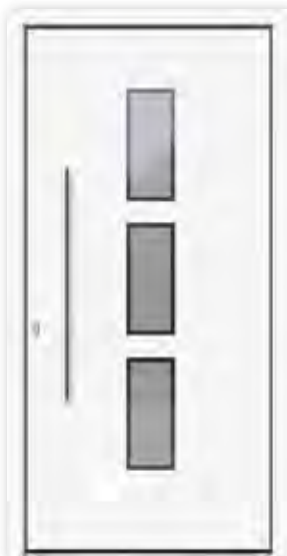

MEISTERBETRIEB

Rafael
MARTINEZ GmbH

Haustür-Aktion **2019**

Grundausrüstung der Türen:

- Profi D72, hochwärmegedämmtes 3-Kammer-Profilsystem
- 3-fach-Verriegelung mit Bandseitensicherung
- 3 Gläser: Klarglas, Chinchilla oder Mattierung "Bonn"
- 10 Farben zur Auswahl
- Edelstahlgriff außen Höhe 100 cm
- Variante Basic – eingesetzte Füllung

-  Abgebildete Verglasung sowie Glas „Berlin“ (Mehrpreis 188,- €)
-  Aluminium-Füllung außen Flügelabdeckend mit 3-fach-Verglasung (Mehrpreis 534,- €)
-  Komplette Tür mit Sicherheitsausstattung RC2 geprüft nach DIN 1627 ff (Mehrpreis 654,- €)

Balar 2
Glas „Bonn“,
vollflächige Mattierung

Argo 2
Glas „Liverpool“,
Klarglas mit Teilmattierung

Laguna 2
Glas „Berlin“,
Klarglas mit Teilmattierung

Tiros 2
Glas Chinchilla weiß

Juno 4
Glas „Bonn“,
vollflächige Mattierung