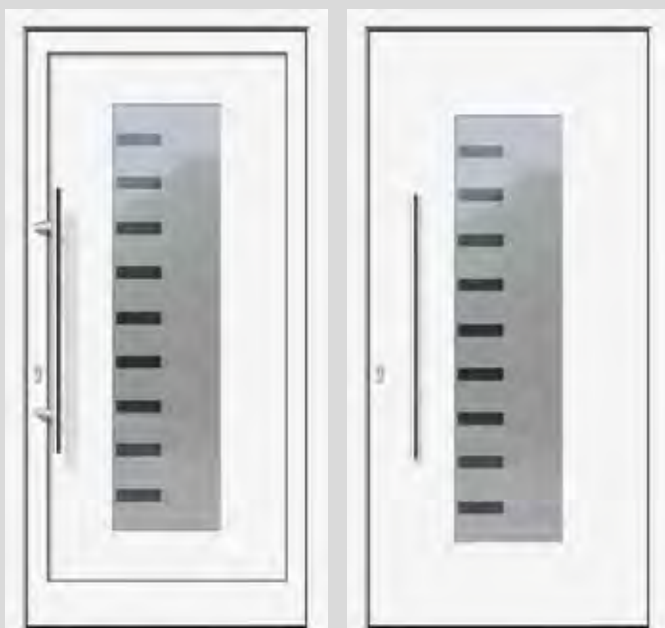

MEISTERBETRIEB

Rafael
MARTINEZ GmbH

Haustür-Aktion **2019**

Grundausrüstung der Türen:

- Profi D72, hochwärmegedämmtes 3-Kammer-Profilsystem
- 3-fach-Verriegelung mit Bandseitensicherung
- 3 Gläser: Klarglas, Chinchilla oder Mattierung "Bonn"
- 10 Farben zur Auswahl
- Edelstahlgriff außen Höhe 100 cm
- Variante Basic – eingesetzte Füllung

Das flügelabdeckende Türblatt

Das Türblatt außen

Gewöhnlich wird das Türblatt in den Flügel Ihrer neuen Haustür eingesetzt. Das sehen Sie an der umlaufenden Dichtungskante zwischen Türblatt und Flügel.

Flügelabdeckende Türblätter überdecken hingegen den Türflügel komplett. Dadurch entsteht eine völlig glatte und harmonische Türoberfläche ohne sichtbare Dichtungskanten.